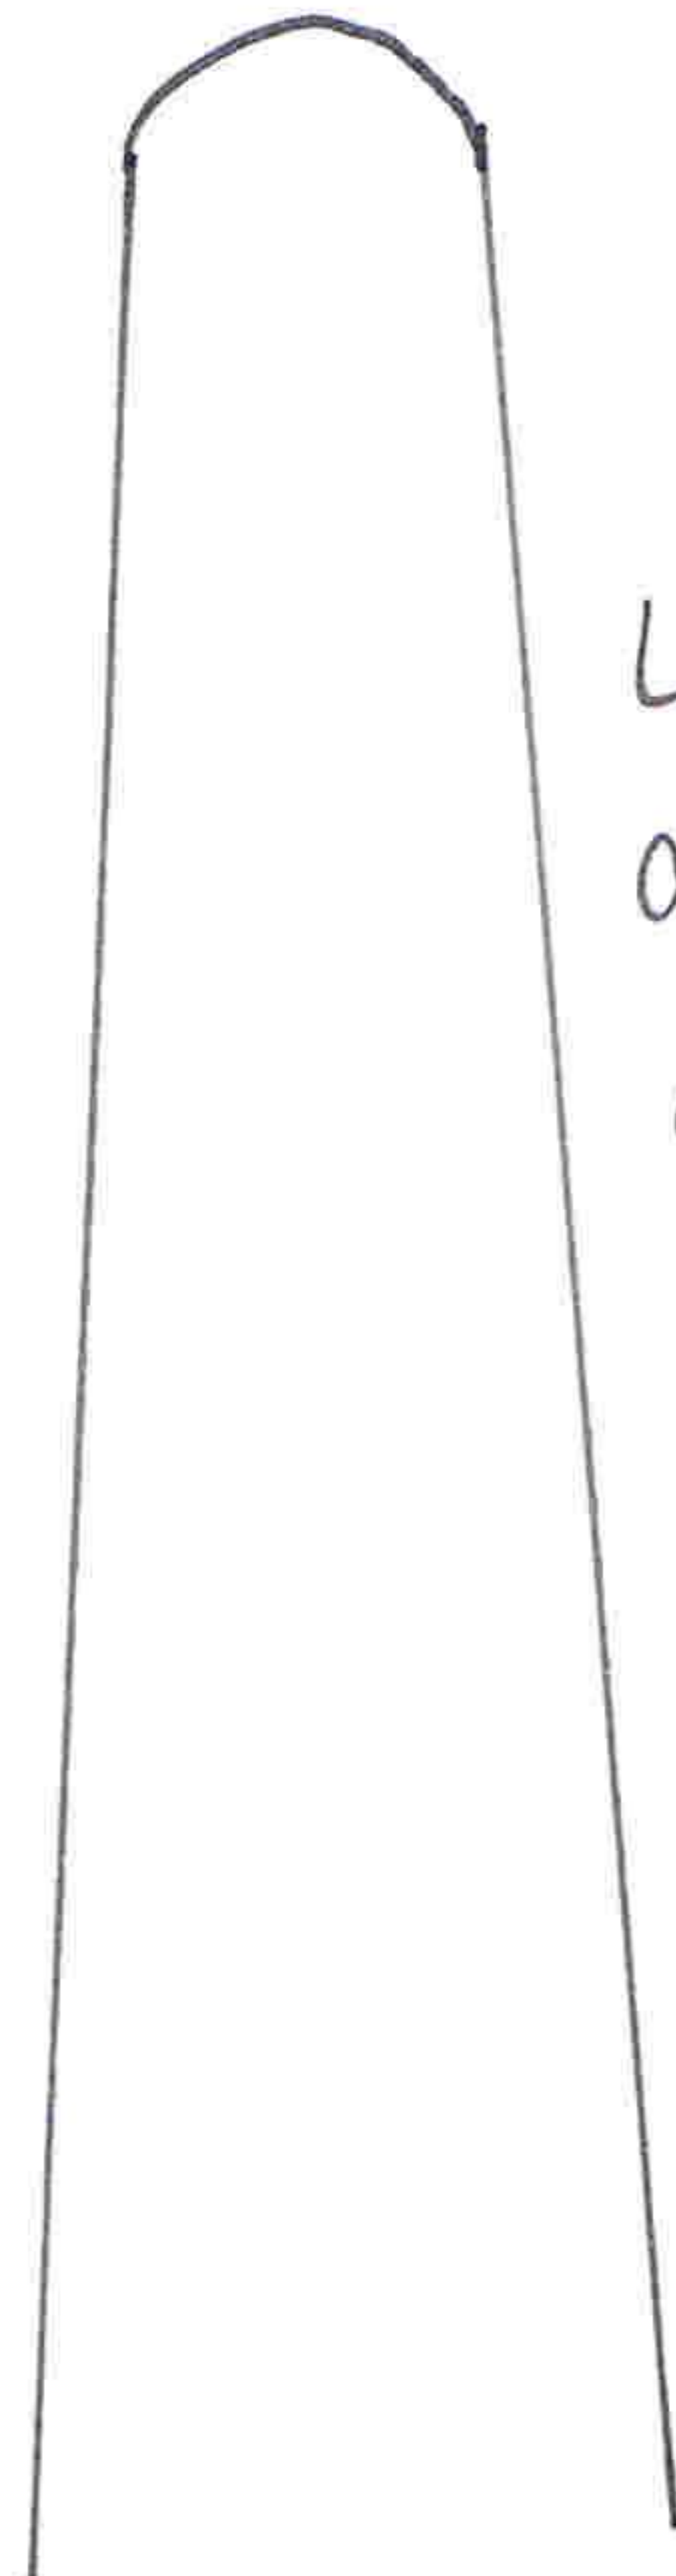

Engel aus Pfeifenputzer und Wollkugel

Länge für die Arme
ca. 8 cm

Länge von der
Wollkugel bis
zum Umwickeln der
Beine ca. 7 cm

Länge für
die Beine
ca. 21 cm